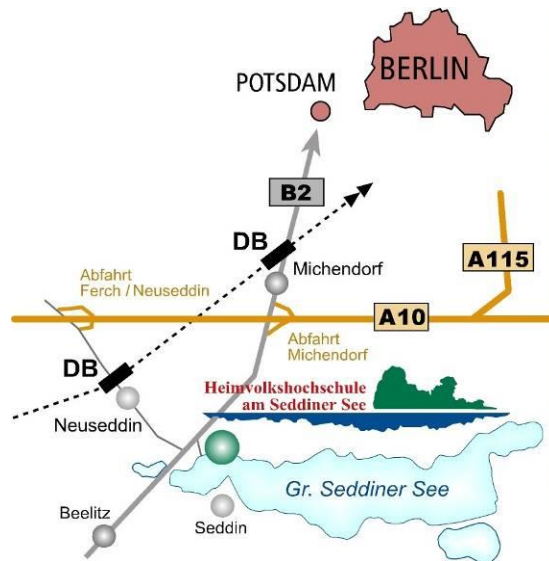

Heimvolkshochschule am Seddiner See
Seeweg 2
14554 Seddiner See
Telefon: 033205 25000

Anfahrtsskizze:

Eine Anfahrtsbeschreibung ist zu finden unter:
www.hvhs-seddinersee.de

**Wir wünschen allen eine
gute und sichere An- und Abreise
und freuen uns auf die gemeinsame Zeit mit
neuen Erfahrungen.**